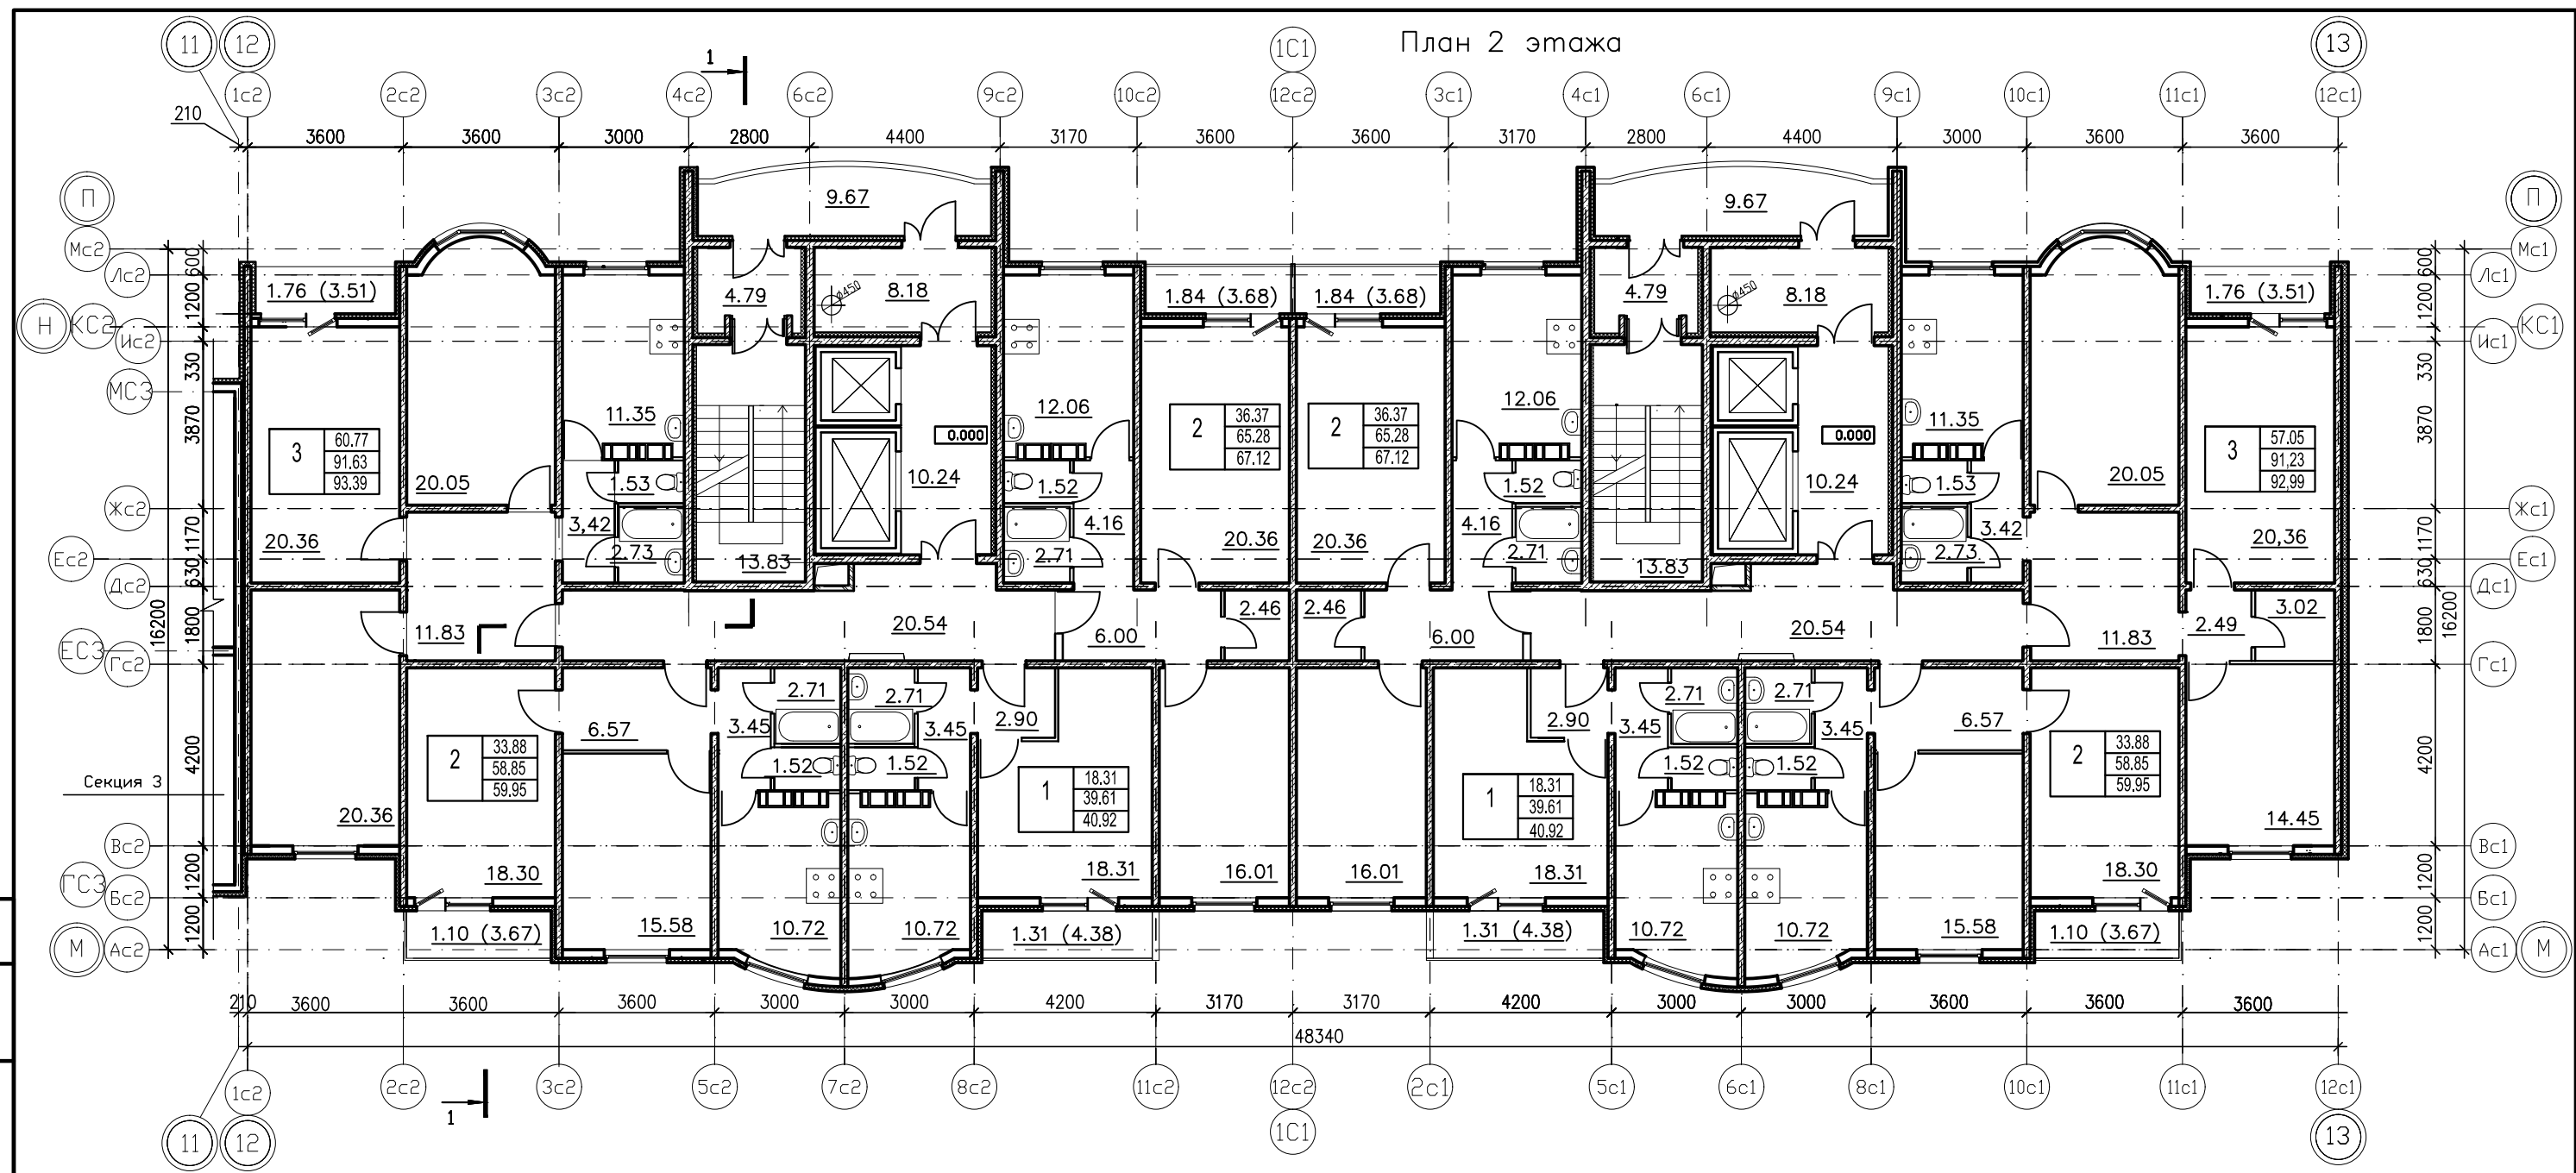

План 2 этажа

Квартирография на 2 этаж

Тип квартиры	Жилая площадь квартиры, м2	Площадь квартиры без балкона, м2	Общая площадь квартиры, м2 (с балконом)	Кол-во квартир
1л	18.31	39.61	40.92	1
2л	33.88	58.85	59.95	1
2л	36.37	65.28	67,12	1
3л	60.77	91.63	93.39	1
1п	18.31	39.61	40.92	1
2п	36.37	65.28	67,12	1
2п	33.88	58.85	59.95	1
3п	57.05	91,23	92,99	1

Схема расположения секций

<p>ПП-18-12/12-ПП</p> <p>Санкт-Петербург, Невский район, Ново-Александровская ул.</p> <p>дом 10, Литера А, дом 22, Литера А</p> <p>Многоквартирный жилой дом Секции 1-5</p> <p>План 2 этажа. Секция 1, 2</p>						<p>Стадия</p> <p>ПП</p>	<p>Лист</p> <p>5</p>	<p>Листов</p>
Изм.	Кол.уч.	Лист	док	Погр.	Дата	<p>"Архстройпроект"</p>		
						<p>Копировал</p>		