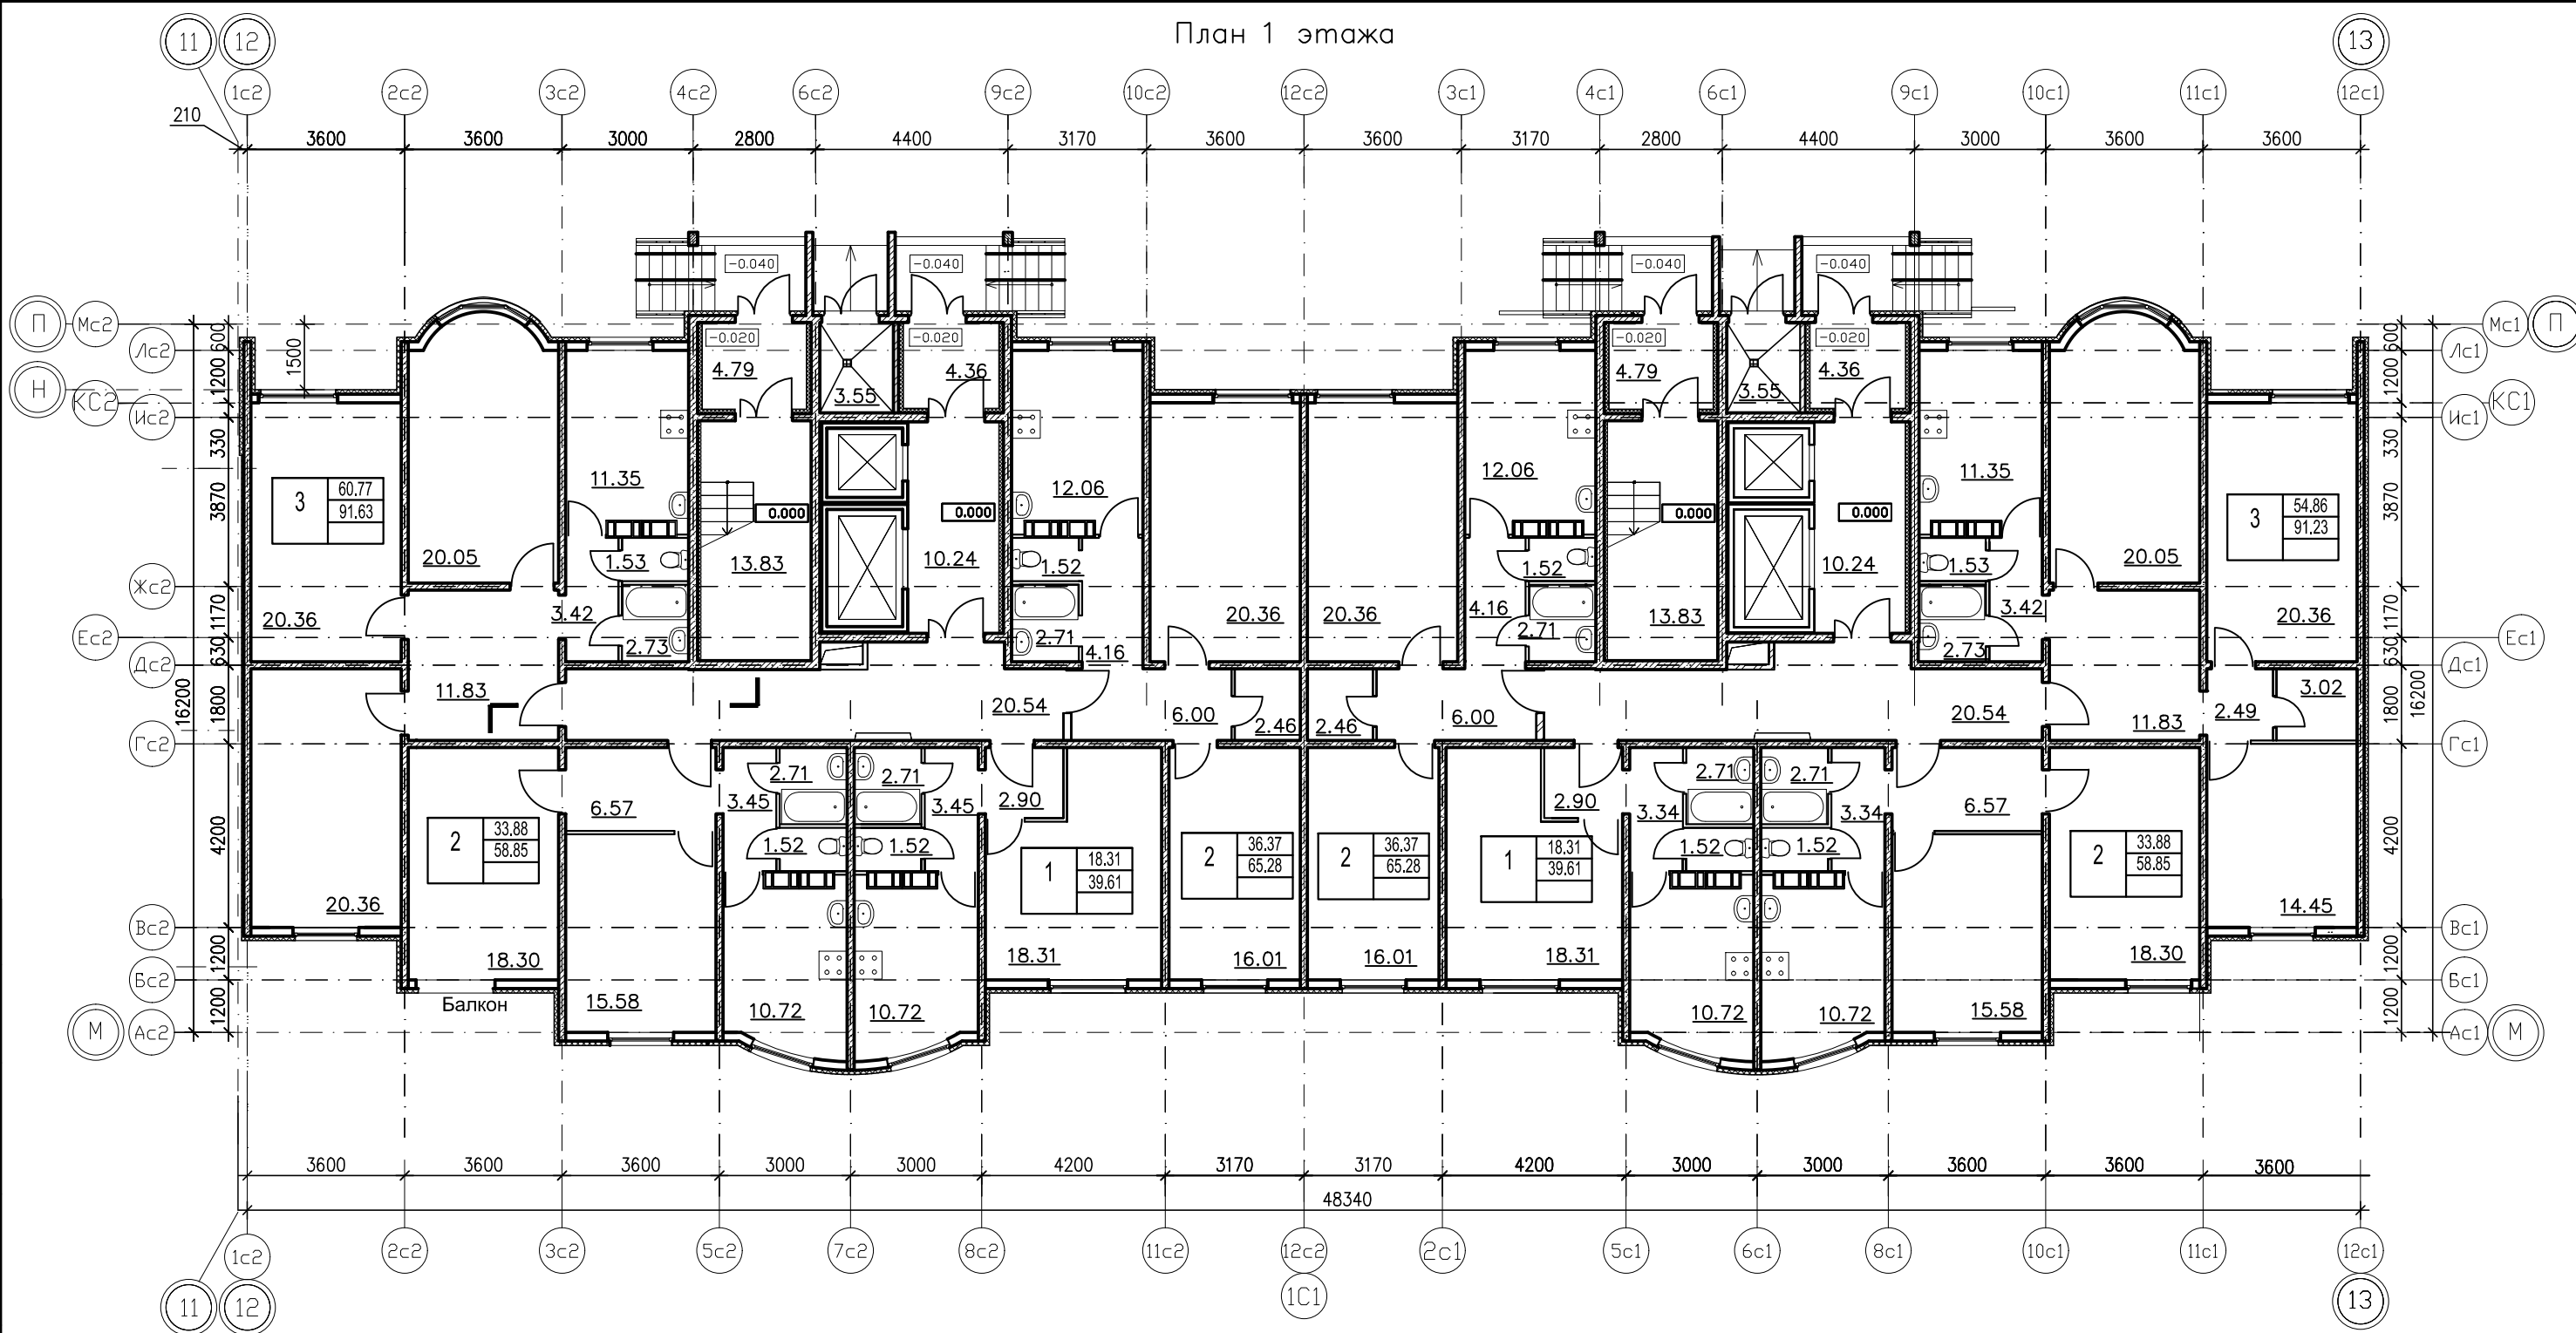

План 1 этажа

Квартирография на 1эт.

Схема расположения секций

				ПП-18-12/12-ПП		
				Санкт-Петербург, Невский район, Ново-Александровская ул. дом 10, Литера А, дом 22, Литера А		
Изм.	Кол.	Лист	док	Погр.	Дата	Многоквартирный жилой дом Секции 1-5
ГИП		Поляков				Статус Лист
ГАП		Иванов				Листов
Разработал		Андреев				ПП 4
Н.Контроль		Лаптева				План 1 этажа. Секция 1, 2
						"Архстройпроект"